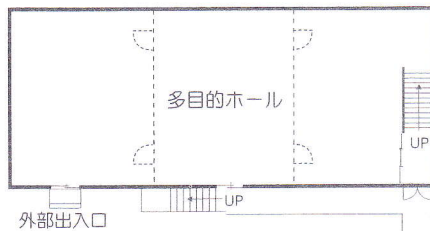

マウンテンサイド

大広間 A	6
大広間 B	8
大広間 C	6
大広間 D	6
大広間 E	8
大広間 F	6
合計	40名様