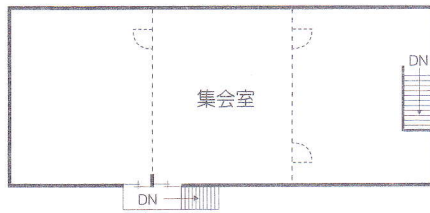

211	10
212	10
213	4
215	10
216	4
217	4
218	4
219	4
220	4
221	4
222	10
合計	68名様