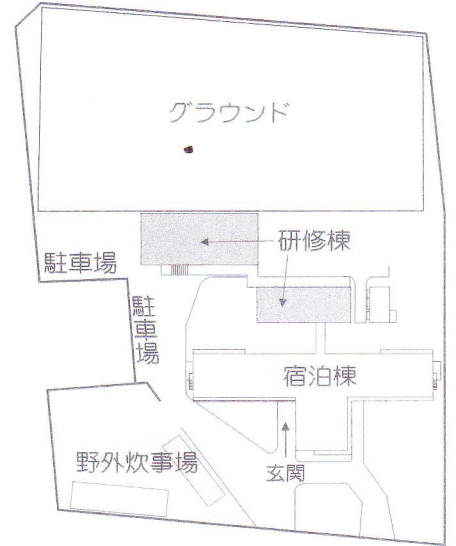

# 奥琵琶湖マキノパークホテル&セミナーハウス

## ご案内図

### レークサイド

部屋番号	定員
111	8
112	8
113	4 (UB付)
115	8
116	8
117	4 (UB付)
合計	40名様

- 研修室 95帖(スクール形式120名様収容)
- 多目的ホール 200帖(スクール形式200名様収容3分割可)
- 集会室 200帖(スクール形式200名様収容3分割可)
- 大広間 90帖(6分割可)
- グラウンド 60m×100m(全面天然芝)
- 野外炊事場 240名様対応全天候型